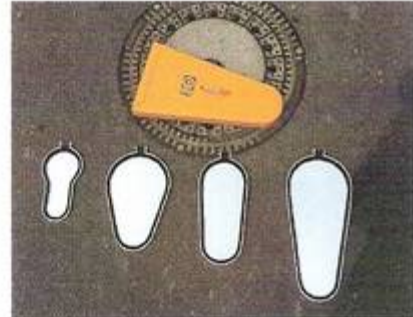

Kanalspiegel

Art. 530105	285 x 150 mm
Art. 530110	380 x 250 mm
Art. 530115	540 x 250 mm
Art. 530120	420 x 190 mm

Ersatzspiegelgläser

für Kanalspiegel, aus Kristallglas

Art. 530106	285 x 150 mm
Art. 530108	380 x 250 mm
Art. 530109	540 x 250 mm
Art. 530111	420 x 190 mm

Spiegelkasten aus Kunststoff

passend für 2 Kanalspiegel (ohne Spiegel)

Art. 530107

Teleskop-Spiegelgestänge aus Aluminium

mit Spiegelhalter, 3teilig (3 x 1,50 m),
aus Aluminium, mit Klemmarmaturen
aus Kunststoff zur stufenlosen Längeneinstellung